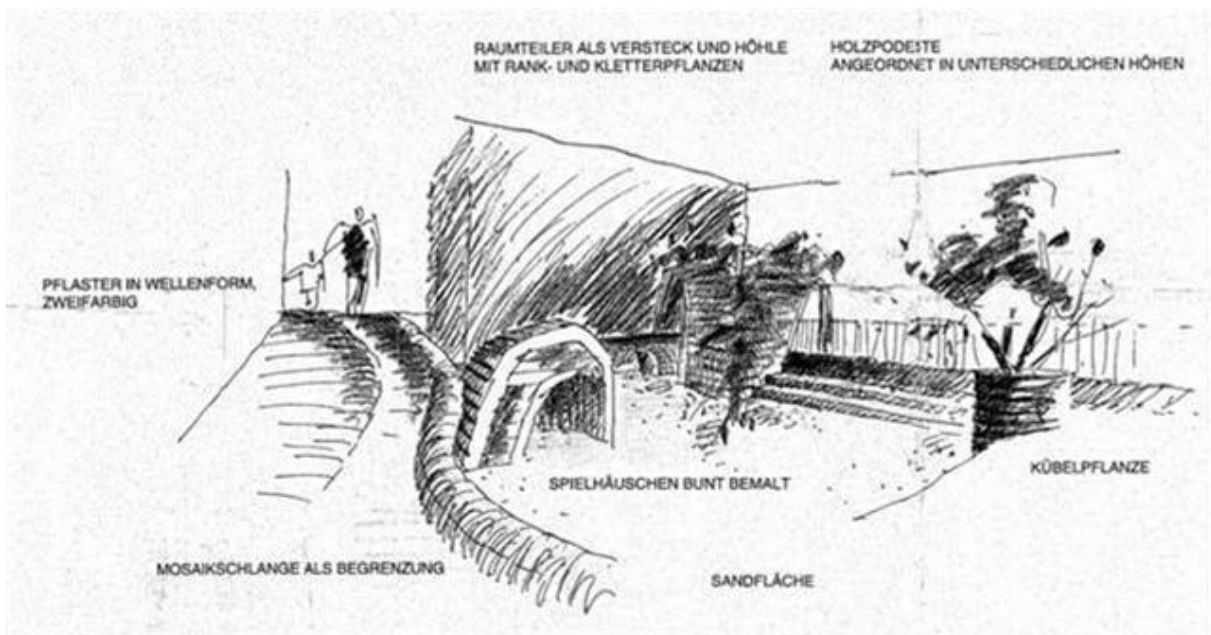

Soziales Projekt

Die Azubis der Firma Schweizer Electronic beteiligen sich bei einem Sozialen Projekt für die Kindergruppe Eckenhof.

Geplant ist, den Innenhof der Kindergruppe, mit Zusammenarbeit der Stadt Schramberg und dem Bauhof Schramberg, zu verschönern.

Aus diesem Rohbau,

soll diese Spiellandschaft

für Kleinkinder entstehen.

Die Projektplaner Caroline Lenski und Patrick Guhl werden alles daran setzen bis zum 09.Juli dieses Projekt abzuschließen.