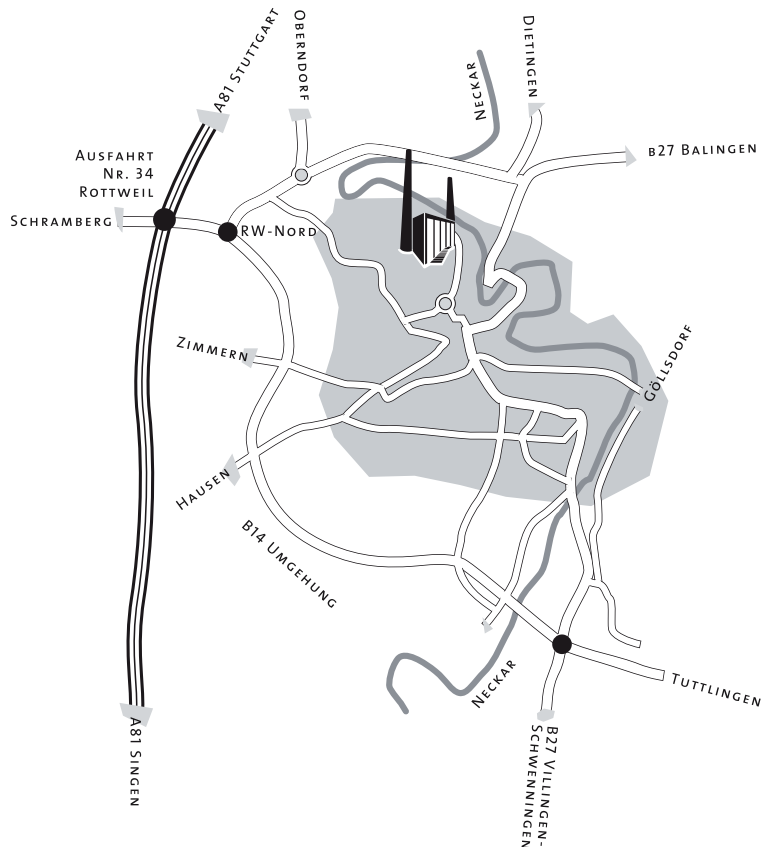

# Anfahrt zur Hauptversammlung

A81 von Stuttgart  
 Ausfahrt 34 Rottweil / Zimmern o. R.  
 Umgehung Richtung Rottweil

Erste Ausfahrt Rottweil-Nord / Oberndorf / Balingen  
 Den Wegweisern Gewerbepark Neckartal folgen.

Im Gewerbepark ca. 100 m links nach der ehemaligen Pforte  
 steht das Kraftwerk (mit zwei riesigen Schornsteinen)

Von Balingen, Villingen-Schwenningen und Tuttlingen folgen  
 Sie bitte den Wegweisern: