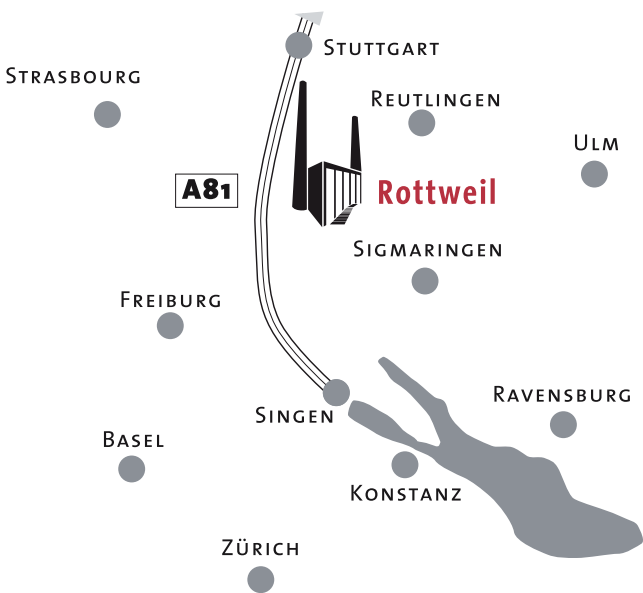

# Anfahrt zur Hauptversammlung

A81 von Stuttgart  
 Ausfahrt 34 Rottweil / Zimmern o. R.  
 Umgehung Richtung Rottweil

Erste Ausfahrt Rottweil-Nord / Oberndorf / Balingen  
 Den Wegweisern Gewerbepark Neckartal folgen.

Im Gewerbepark ca. 100 m links nach der ehemaligen Pforte  
 steht das Kraftwerk (mit zwei riesigen Schornsteinen)

Von Balingen, Villingen-Schwenningen und Tuttlingen folgen  
 Sie bitte den Wegweisern: