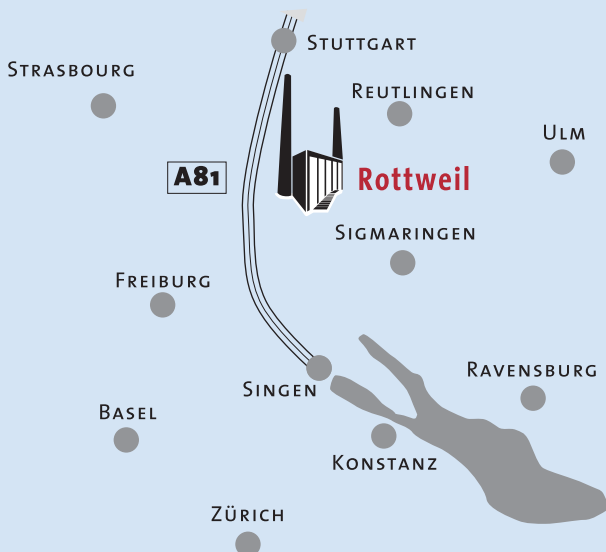

# Anfahrt zur Hauptversammlung 2011

## A81 von Stuttgart

Ausfahrt 34 Rottweil / Zimmern o. R.

Umgehung Richtung Rottweil

Erste Ausfahrt Rottweil-Nord / Oberndorf / Balingen

Den Wegweisern Gewerbepark Neckartal folgen.

Im Gewerbepark ca. 100 m links nach der ehemaligen Pforte steht das Kraftwerk (mit zwei riesigen Schornsteinen)

Von Balingen, Villingen-Schwenningen und Tuttlingen folgen Sie bitte den Wegweisern:

## Kraftwerk Rottweil

Neckartal 68

78628 Rottweil