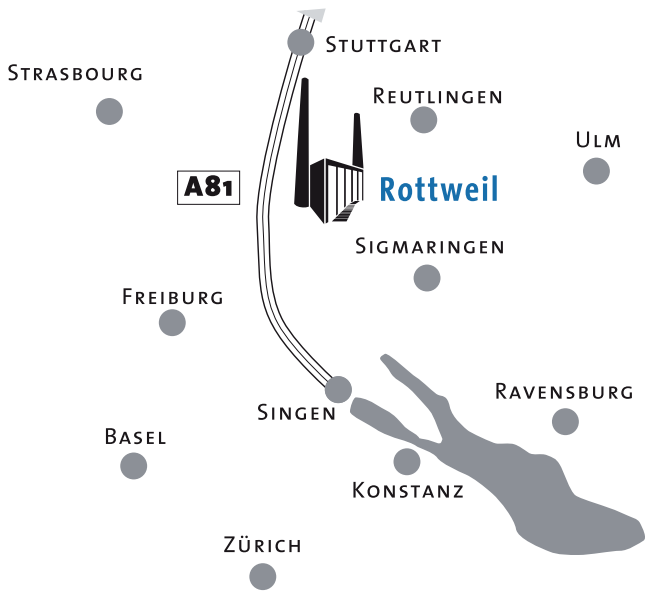

Anfahrt zur Hauptversammlung

A81 von Stuttgart
 Ausfahrt 34 Rottweil / Zimmern o. R.
 Umgehung Richtung Rottweil

Erste Ausfahrt Rottweil-Nord / Oberndorf / Balingen
 Den Wegweisern Gewerbepark Neckartal folgen.

Im Gewerbepark ca. 100 m links nach der ehemaligen Pforte
 steht das Kraftwerk (mit zwei riesigen Schornsteinen)

Von Balingen, Villingen-Schwenningen und Tuttlingen folgen
 Sie bitte den Wegweisern:

Im Kraftwerk steht ein barrierefreier Zugang zur Verfügung.

Gewerbepark Neckartal